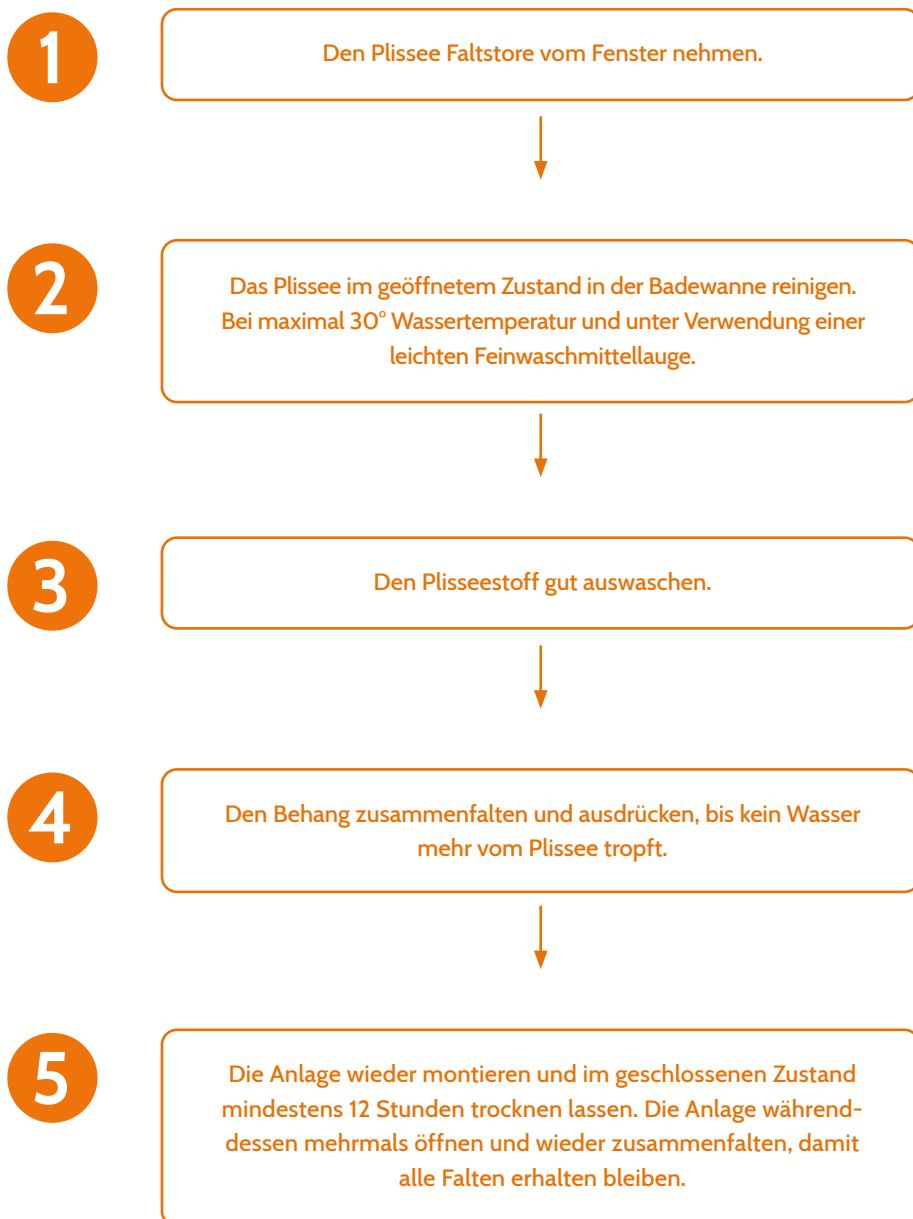

### Anleitung zur Pflege und Reinigung

Cosiflor Plissees sind einfach in zu Reinigung und daher sehr pflegeleicht. Da es sich um individuell nach Kundenwunsch angefertigte Maßprodukte handelt beachten Sie bitte den bei der Lieferung beiliegenden Pflegehinweis. Im Online Shop erkennen Sie waschbare Stoffqualitäten anhand dieses Symbols.

**12 Stunden**