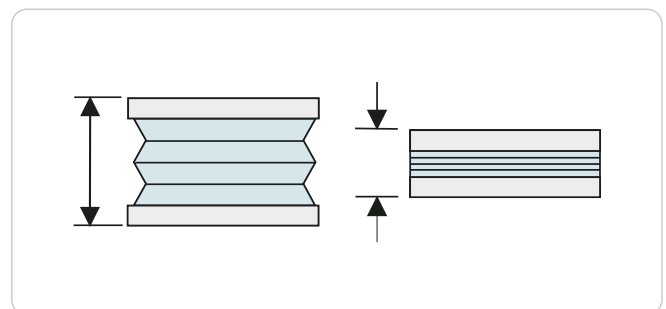

Pakethöhen

Wieviel Platz nimmt das Plissee im geschlossenen Zustand ein?

	Plisseestoff	Wabenstoff
50 cm	ca. 5 cm	ca. 6 cm
100 cm	ca. 6 cm	ca. 7 cm
150 cm	ca. 7 cm	ca. 9 cm
200 cm	ca. 8 cm	ca. 12 cm
220 cm	ca. 9 cm	ca. 13 cm