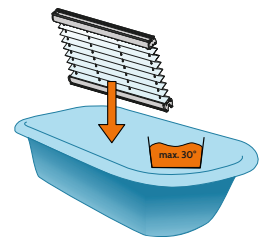

Cosiflor VS2 Plissee Faltstore

Anleitung zur Pflege und Reinigung

Cosiflor Plissees sind einfach in zu Reinigung und daher sehr pflegeleicht. Da es sich um individuell nach Kundenwunsch angefertigte Maßprodukte handelt beachten Sie bitte den bei der Lieferung beiliegenden Pflegehinweis. Im Online Shop erkennen Sie waschbare Stoffqualitäten anhand dieses Symbols.

12 Stunden