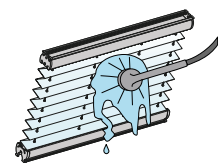

Cosiflor VS2 Plissee Faltstore

Anleitung zur Pflege und Reinigung

Cosiflor Plissees sind einfach in zu Reinigung und daher sehr pflegeleicht. Da es sich um individuell nach Kundenwunsch angefertigte Maßprodukte handelt beachten Sie bitte den bei der Lieferung beiliegenden Pflegehinweis. Im Online Shop erkennen Sie waschbare Stoffqualitäten anhand dieses Symbols.

12 Stunden