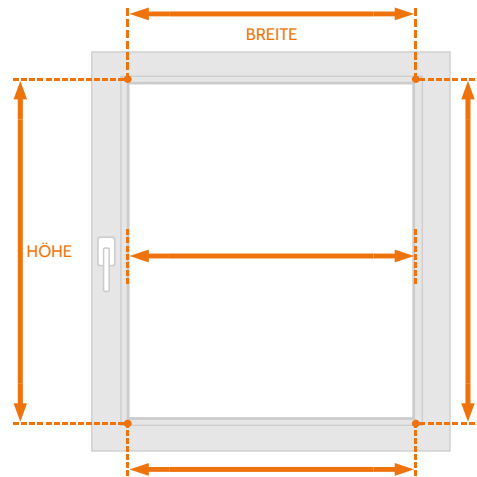

## Tag und Nacht Plissee VS 3 Anleitung zum Aufmaß

Wie nehmen Sie richtig Aufmaß?

### Bestellbreite

Messen Sie an mehreren Punkten die Breite der Fensterverglasung ab. Die Gummidichtung wird hierbei mit gemessen.  
Die kleinste gemessene Breite ist Ihr Fertigmaß.  
Beachten Sie eventuelle Maßabzüge.

### Bestellhöhe

Messen Sie an mehreren Punkten die Höhe der Fensterverglasung ab.  
Die Gummidichtung wird hierbei mit gemessen.

## Glasleistentiefe

Was muss beim Aufmaß beachtet werden?

Die Tiefe der Glasleiste auch Falz genannt ist bei der Montagetechnik im Fensterrahmen zu beachten. Für Plisseestoffe müssen mindestens 15 mm Tiefe vorhanden sein, für Wabenstoffe 17 mm.