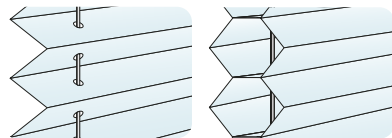

### Fensterfalz leicht schräg

## Fenstereignung

Für welche Fenster ist diese Montagetechnik geeignet?

Die geschraubte Montagetechnik mit Spannschuhen ist die einfachste und zugleich flexibelste Plisseemontage. Für jede Fensterart geeignet und im Fensterrahmen montiert sieht diese Art der Montage am schönsten aus. Beim Aufmaß ist die Tiefe der Glasleisten zu beachten.

## Glasleistentiefe

Was muss beim Aufmaß beachtet werden?

Die Tiefe der Glasleiste auch Falz genannt ist bei der Montagetechnik im Fensterrahmen zu beachten. Für Plisseestoffe müssen mindestens 15 mm Tiefe vorhanden sein, für Wabenstoffe 17 mm.