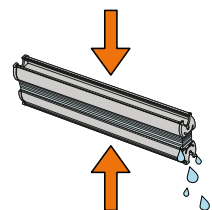

Cosiflor VS2 Plissee Faltstore

Anleitung zur Pflege und Reinigung

Cosiflor Plissees sind einfach in zu Reinigung und daher sehr pflegeleicht. Da es sich um individuell nach Kundenwunsch angefertigte Maßprodukte handelt beachten Sie bitte den bei der Lieferung beiliegenden Pflegehinweis. Im Online Shop erkennen Sie waschbare Stoffqualitäten anhand dieses Symbols.

12 Stunden