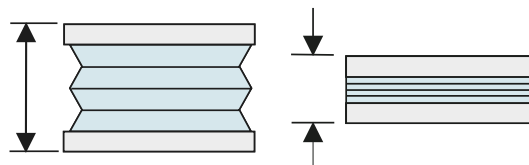

Fenstereignung

Für welche Fenster ist diese Montagetechnik geeignet?

Kunststofffenster

Holzfenster

Metall- /Alufenster

Die geschraubte Montagetechnik mit Spannschuhen ist die einfachste und zugleich flexibelste Plisseemontage. Für jede Fensterart geeignet und im Fensterrahmen montiert sieht diese Art der Montage am schönsten aus. Beim Aufmaß ist die Tiefe der Glasleisten zu beachten.

Glasleistentiefe

Was muss beim Aufmaß beachtet werden?

Die Tiefe der Glasleiste auch Falz genannt ist bei der Montagetechnik im Fensterrahmen zu beachten. Für Plisseestoffe müssen mindestens 15 mm Tiefe vorhanden sein, für Wabenstoffe 17 mm.

Pakethöhen

Wieviel Platz nimmt das Plissee im geschlossenen Zustand ein?

	Plisseestoff	Wabenstoff
50 cm	ca. 9 cm	ca. 10 cm
100 cm	ca. 10 cm	ca. 11 cm
150 cm	ca. 11 cm	ca. 13 cm
200 cm	ca. 12 cm	ca. 16 cm
220 cm	ca. 13 cm	ca. 17 cm