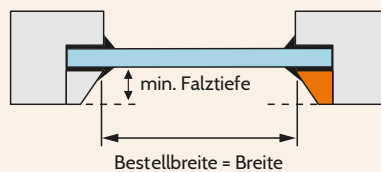

Tag und Nacht Plissee VS SD Anleitung zum Aufmaß

Wie nehmen Sie richtig Aufmaß?

Bestellbreite

Messen Sie an mehreren Punkten die Breite der Fensterverglasung ab. Die Gummidichtung wird hierbei mit gemessen.
Die kleinste gemessene Breite ist Ihr Fertigmaß.
Beachten Sie eventuelle Maßabzüge.

Bestellhöhe

Messen Sie an mehreren Punkten die Höhe der Fensterverglasung ab.
Die Gummidichtung wird hierbei mit gemessen.

Maßabzüge

Was muss bei der Maßeingabe beachtet werden?

Fensterfalz gerade:

Fensterfalz rund

Fensterfalz schräg

Fensterfalz leicht schräg

Fenstereignung

Für welche Fenster ist diese Montagetechnik geeignet?

Kunststofffenster

Holzfenster

Metall- /Alufenster

Die geschraubte Montagetechnik mit Spannschuhen ist die einfachste und zugleich flexibelste Plisseemontage. Für jede Fensterart geeignet und im Fensterrahmen montiert sieht diese Art der Montage am schönsten aus. Beim Aufmaß ist die Tiefe der Glasleisten zu beachten.

Glasleistentiefe

Was muss beim Aufmaß beachtet werden?

Die Tiefe der Glasleiste auch Falz genannt ist bei der Montagetechnik im Fensterrahmen zu beachten. Für Plisseestoffe müssen mindestens 15 mm Tiefe vorhanden sein, für Wabenstoffe 17 mm.