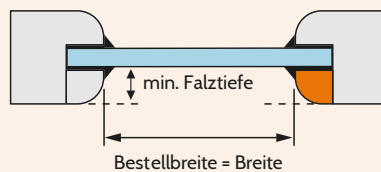

Tag und Nacht Plissee VS SD Anleitung zum Aufmaß

Wie nehmen Sie richtig Aufmaß?

Bestellbreite

Messen Sie an mehreren Punkten die Breite der Fensterverglasung ab. Die Gummidichtung wird hierbei mit gemessen.
Die kleinste gemessene Breite ist Ihr Fertigmaß.
Beachten Sie eventuelle Maßabzüge.

Bestellhöhe

Messen Sie an mehreren Punkten die Höhe der Fensterverglasung ab.
Die Gummidichtung wird hierbei mit gemessen.

Maßabzüge

Was muss bei der Maßeingabe beachtet werden?

Fensterfalz gerade:

Fensterfalz rund

Fensterfalz schräg

Fensterfalz leicht schräg

Fenstereignung

Für welche Fenster ist diese Montagetechnik geeignet?

Kunststofffenster

Holzfenster

Metall- /Alufenster

Die geschraubte Montagetechnik mit Spannschuhen ist die einfachste und zugleich flexibelste Plisseemontage. Für jede Fensterart geeignet und im Fensterrahmen montiert sieht diese Art der Montage am schönsten aus. Beim Aufmaß ist die Tiefe der Glasleisten zu beachten.

Glasleistentiefe

Was muss beim Aufmaß beachtet werden?

Die Tiefe der Glasleiste auch Falz genannt ist bei der Montagetechnik im Fensterrahmen zu beachten. Für Plisseestoffe müssen mindestens 15 mm Tiefe vorhanden sein, für Wabenstoffe 17 mm.