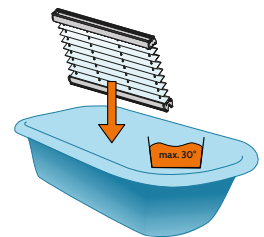

Cosiflor VS2 Plissee Faltstore

Anleitung zur Pflege und Reinigung

Cosiflor Plissees sind einfach in zu Reinigung und daher sehr pflegeleicht. Da es sich um individuell nach Kundenwunsch angefertigte Maßprodukte handelt beachten Sie bitte den bei der Lieferung beiliegenden Pflegehinweis. Im Online Shop erkennen Sie waschbare Stoffqualitäten anhand dieses Symbols.

12 Stunden