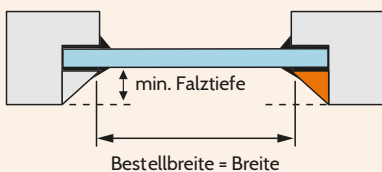

Tag und Nacht Plissee VS SD Anleitung zum Aufmaß

Wie nehmen Sie richtig Aufmaß?

Bestellbreite

Messen Sie an mehreren Punkten die Breite der Fensterverglasung ab. Die Gummidichtung wird hierbei mit gemessen.
Die kleinste gemessene Breite ist Ihr Fertigmaß.
Beachten Sie eventuelle Maßabzüge.

Bestellhöhe

Messen Sie an mehreren Punkten die Höhe der Fensterverglasung ab.
Die Gummidichtung wird hierbei mit gemessen.

Maßabzüge

Was muss bei der Maßeingabe beachtet werden?

Fensterfalz gerade:

Fensterfalz rund

Fensterfalz schräg

Fensterfalz leicht schräg

Fenstereignung

Für welche Fenster ist diese Montagetechnik geeignet?

Kunststofffenster

Holzfenster

Metall- /Alufenster

Die geschraubte Montagetechnik mit Spannschuhen ist die einfachste und zugleich flexibelste Plisseemontage. Für jede Fensterart geeignet und im Fensterrahmen montiert sieht diese Art der Montage am schönsten aus. Beim Aufmaß ist die Tiefe der Glasleisten zu beachten.

Glasleistentiefe

Was muss beim Aufmaß beachtet werden?

Die Tiefe der Glasleiste auch Falz genannt ist bei der Montagetechnik im Fensterrahmen zu beachten. Für Plisseestoffe müssen mindestens 15 mm Tiefe vorhanden sein, für Wabenstoffe 17 mm.