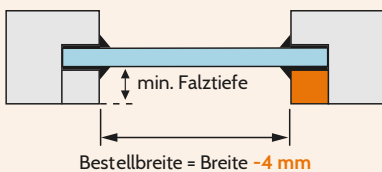

Tag und Nacht Plissee VS SD Anleitung zum Aufmaß

Wie nehmen Sie richtig Aufmaß?

Bestellbreite

Messen Sie an mehreren Punkten die Breite der Fensterverglasung ab. Die Gummidichtung wird hierbei mit gemessen.
Die kleinste gemessene Breite ist Ihr Fertigmaß.
Beachten Sie eventuelle Maßabzüge.

Bestellhöhe

Messen Sie an mehreren Punkten die Höhe der Fensterverglasung ab.
Die Gummidichtung wird hierbei mit gemessen.

Maßabzüge

Was muss bei der Maßeingabe beachtet werden?

Fensterfalz gerade:

Fensterfalz rund

Fensterfalz schräg

Fensterfalz leicht schräg

Fenstereignung

Für welche Fenster ist diese Montagetechnik geeignet?

Kunststofffenster

Holzfenster

Metall- /Alufenster

Die geschraubte Montagetechnik mit Spannschuhen ist die einfachste und zugleich flexibelste Plisseemontage. Für jede Fensterart geeignet und im Fensterrahmen montiert sieht diese Art der Montage am schönsten aus. Beim Aufmaß ist die Tiefe der Glasleisten zu beachten.

Glasleistentiefe

Was muss beim Aufmaß beachtet werden?

Die Tiefe der Glasleiste auch Falz genannt ist bei der Montagetechnik im Fensterrahmen zu beachten. Für Plisseestoffe müssen mindestens 15 mm Tiefe vorhanden sein, für Wabenstoffe 17 mm.