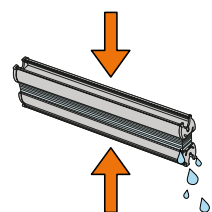

Cosiflor VS2 Plissee Faltstore

Anleitung zur Pflege und Reinigung

Cosiflor Plissees sind einfach in zu Reinigung und daher sehr pflegeleicht. Da es sich um individuell nach Kundenwunsch angefertigte Maßprodukte handelt beachten Sie bitte den bei der Lieferung beiliegenden Pflegehinweis. Im Online Shop erkennen Sie waschbare Stoffqualitäten anhand dieses Symbols.

12 Stunden