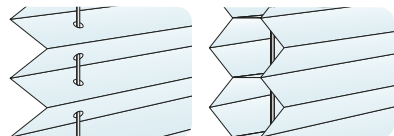

Bestellhöhe

Messen Sie an mehreren Punkten die Höhe der Fensterverglasung ab.
Die Gummidichtung wird hierbei mit gemessen.

Maßabzüge

Was muss bei der Maßeingabe beachtet werden?

Fensterfalz gerade:

Fensterfalz rund

Fensterfalz schräg

Fensterfalz leicht schräg

Fenstereignung

Für welche Fenster ist diese Montagetechnik geeignet?

Kunststofffenster

Holzfenster

Metall- /Alufenster

Die geschraubte Montagetechnik mit Spannschuhen ist die einfachste und zugleich flexibelste Plisseemontage. Für jede Fensterart geeignet und im Fensterrahmen montiert sieht diese Art der Montage am schönsten aus. Beim Aufmaß ist die Tiefe der Glasleisten zu beachten.

Glasleistentiefe

Was muss beim Aufmaß beachtet werden?

Die Tiefe der Glasleiste auch Falz genannt ist bei der Montagetechnik im Fensterrahmen zu beachten. Für Plisseestoffe müssen mindestens 15 mm Tiefe vorhanden sein, für Wabenstoffe 17 mm.