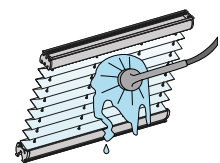

Cosiflor VS2 Plissee Faltstore

Anleitung zur Pflege und Reinigung

Cosiflor Plissees sind einfach in zu Reinigung und daher sehr pflegeleicht. Da es sich um individuell nach Kundenwunsch angefertigte Maßprodukte handelt beachten Sie bitte den bei der Lieferung beiliegenden Pflegehinweis. Im Online Shop erkennen Sie waschbare Stoffqualitäten anhand dieses Symbols.

12 Stunden