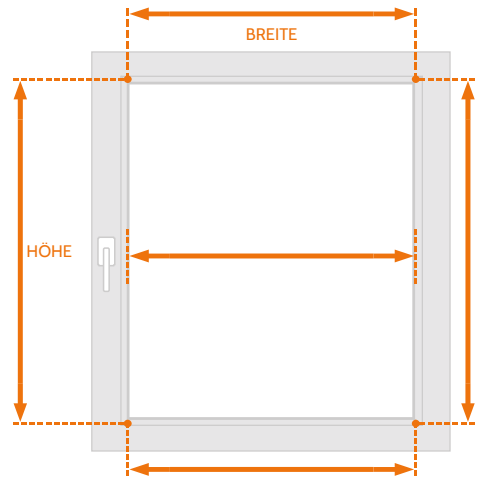

Tag und Nacht Plissee VS SD Anleitung zum Aufmaß

Wie nehmen Sie richtig Aufmaß?

Bestellbreite

Messen Sie an mehreren Punkten die Breite der Fensterverglasung ab. Die Gummidichtung wird hierbei mit gemessen.
Die kleinste gemessene Breite ist Ihr Fertigmaß.
Beachten Sie eventuelle Maßabzüge.

Bestellhöhe

Messen Sie an mehreren Punkten die Höhe der Fensterverglasung ab.
Die Gummidichtung wird hierbei mit gemessen.

Maßabzüge

Was muss bei der Maßeingabe beachtet werden?

Fensterfalz gerade:

Fensterfalz rund

Fensterfalz schräg

Fensterfalz leicht schräg

Fenstereignung

Für welche Fenster ist diese Montagetechnik geeignet?

Kunststofffenster

Holzfenster

Metall- /Alufenster

Die geschraubte Montagetechnik mit Spannschuhen ist die einfachste und zugleich flexibelste Plisseemontage. Für jede Fensterart geeignet und im Fensterrahmen montiert sieht diese Art der Montage am schönsten aus. Beim Aufmaß ist die Tiefe der Glasleisten zu beachten.

Glasleistentiefe

Was muss beim Aufmaß beachtet werden?

Die Tiefe der Glasleiste auch Falz genannt ist bei der Montagetechnik im Fensterrahmen zu beachten. Für Plisseestoffe müssen mindestens 15 mm Tiefe vorhanden sein, für Wabenstoffe 17 mm.