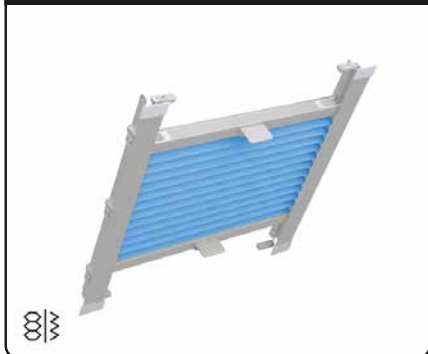

Dachfenster Plissees und Wabenplissees

Basis Dachfenster Plissee