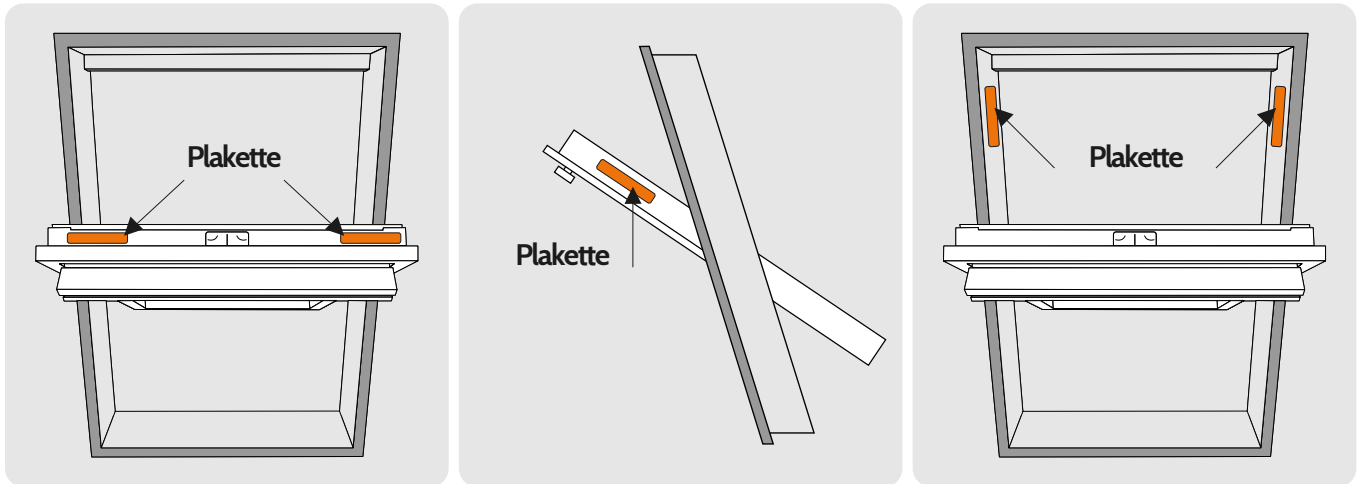

Wo befindet sich die Dachfenster-Plakette und die Typenbezeichnung?

- ① Fenster öffnen, gegebenenfalls in Putzstellung bringen
- ② Die Plakette kann an der Oberseite des Rahmens sein, am Rahmen inneren oder an der Außenkante

Fokussiertes Sortiment

Für Meeth Dachfenster bieten wir speziell ausgerichtete Sonnenschutzprodukte an:

- **Basis Dachfenster Plissee:** Eine stilvolle und effiziente Lösung für Sicht- und Wärmeschutz. Verfügbar in normalen Plisseestoffen sowie Wabenstoffen für eine verbesserte Energieeffizienz.
- **Basis Dachfenster Rollo:** Klassisch und funktional, preislich besonders attraktiv.

Technische Innovation: Perlex® Beschichtung und Mehr...

Unsere Produkte bieten weit mehr als nur Schatten! Dank innovativer Technologien, wie der Perlex® Beschichtung auf verschiedenen Stoffqualitäten, bieten wir verbesserte Wärmereflektion und somit effektiven Hitzeschutz. Das Nonplusultra in Sachen Wärmeschutz „Wabenplissee“ bieten wir selbstverständlich auch an.